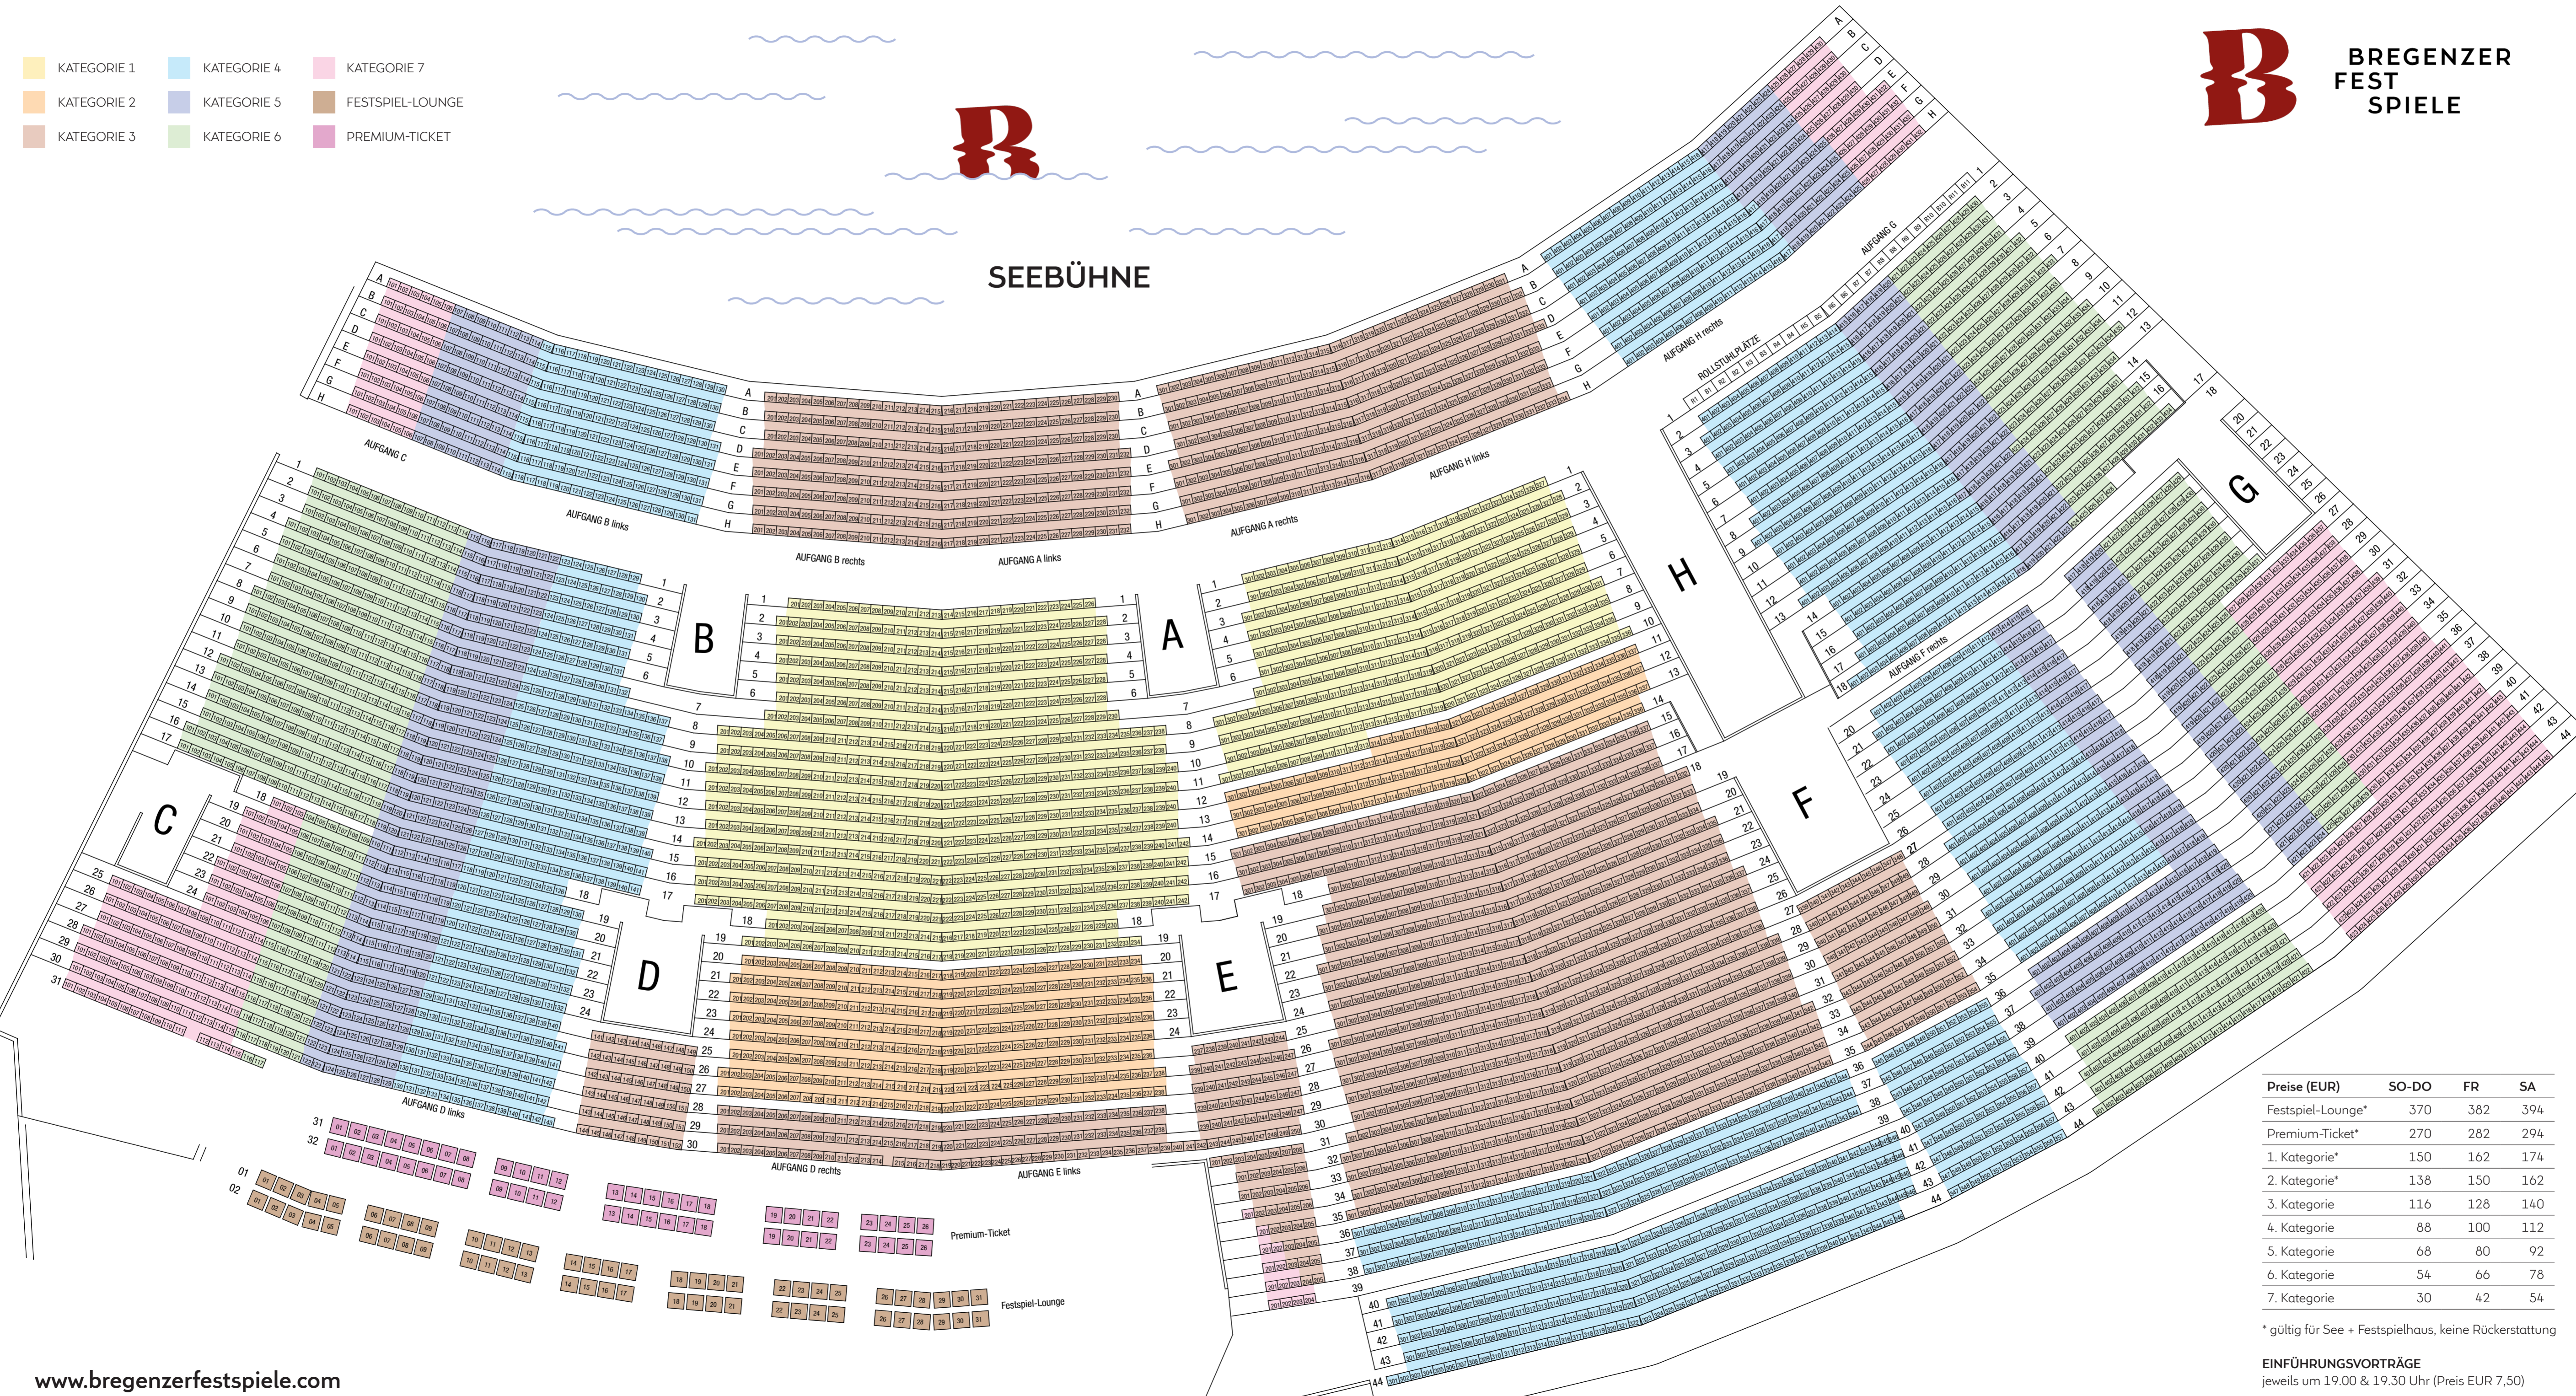

- KATEGORIE 1
- KATEGORIE 2
- KATEGORIE 3
- KATEGORIE 4
- KATEGORIE 5
- KATEGORIE 6
- KATEGORIE 7
- FESTSPIEL-LOUNGE
- PREMIUM-TICKET

SEEBÜHNE

Preise (EUR)	SO-DO	FR	SA
Festspiel-Lounge*	370	382	394
Premium-Ticket*	270	282	294
1. Kategorie*	150	162	174
2. Kategorie*	138	150	162
3. Kategorie	116	128	140
4. Kategorie	88	100	112
5. Kategorie	68	80	92
6. Kategorie	54	66	78
7. Kategorie	30	42	54

* gültig für See + Festspielhaus, keine Rückerstattung

EINFÜHRUNGSVORTRÄGE
jeweils um 19.00 & 19.30 Uhr (Preis EUR 7,50)